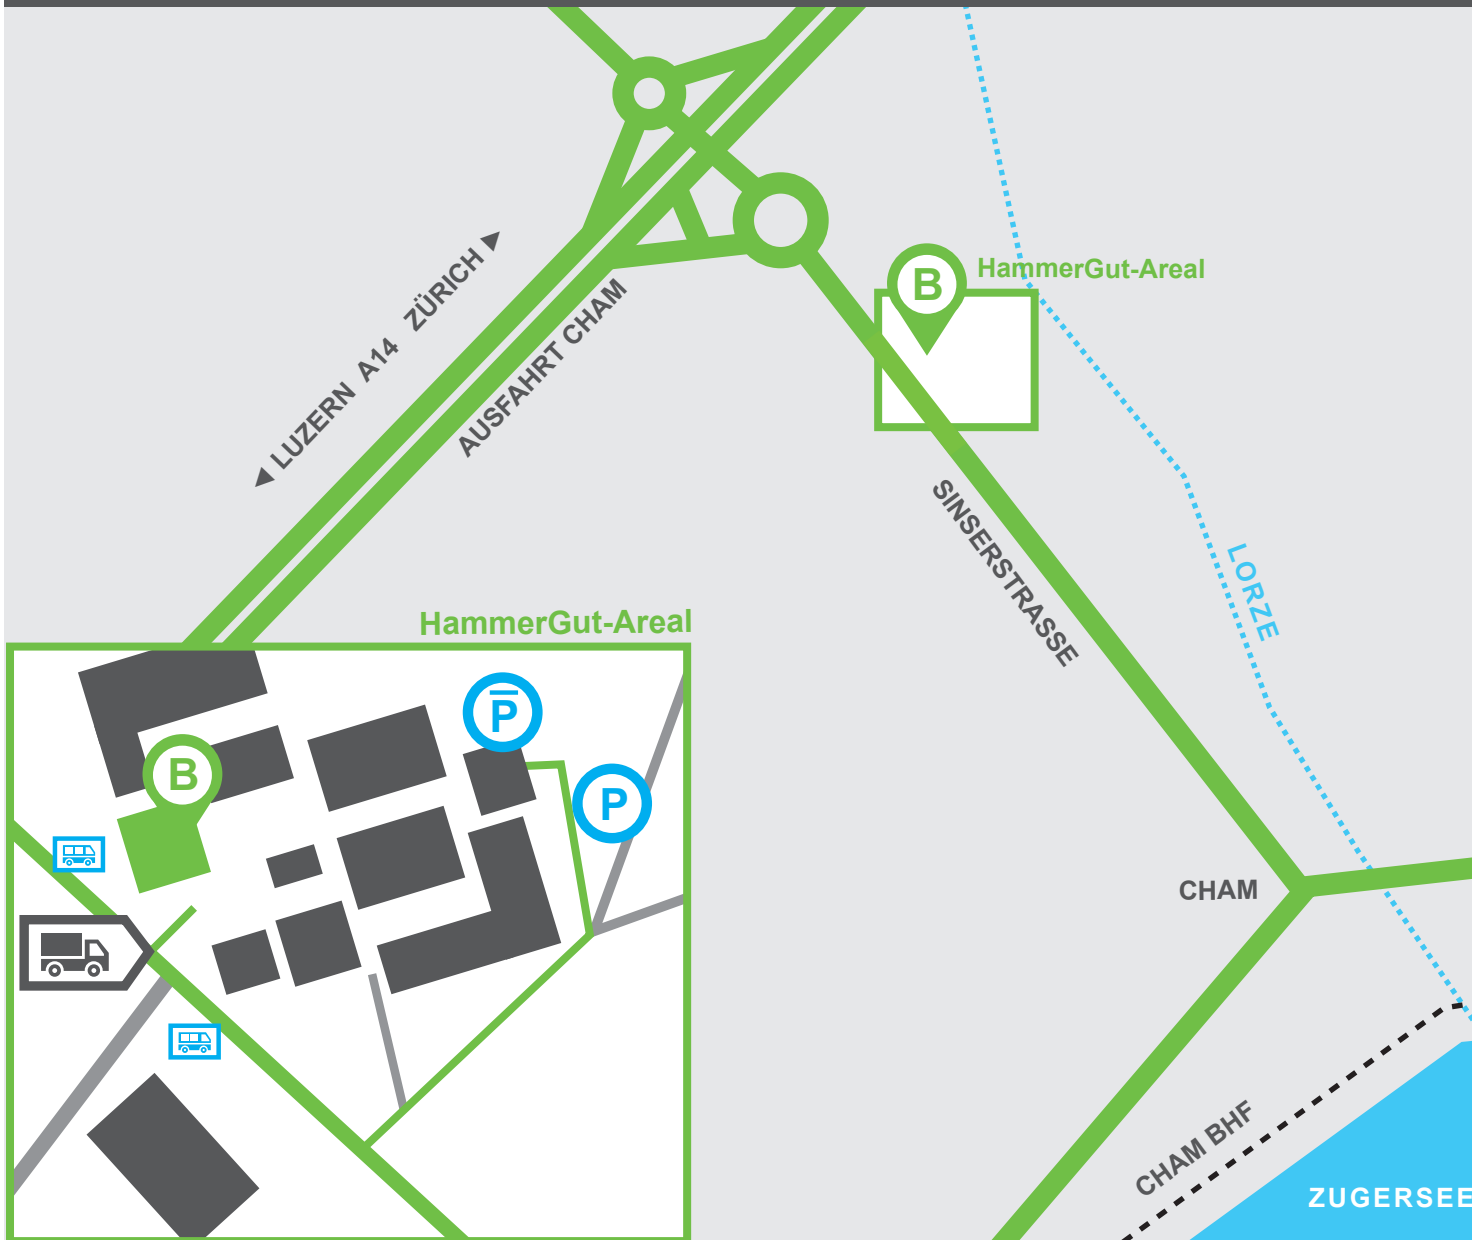

Hier finden Sie uns.

BITFEE **AG**

BITFEE AG
Hammergut 1
6330 Cham
041 766 55 70

Besucher Parkplatz
«aussen»

Besucher Parkplatz
«Tiefgarage»

Bushaltestelle
«Hammer»

Bus Nr. 43 ab Cham BHF
Richtung Sins (8 min Fahrzeit)

Anlieferung Güter

Sperrposten können durch
BITFEE umgeklappt werden.