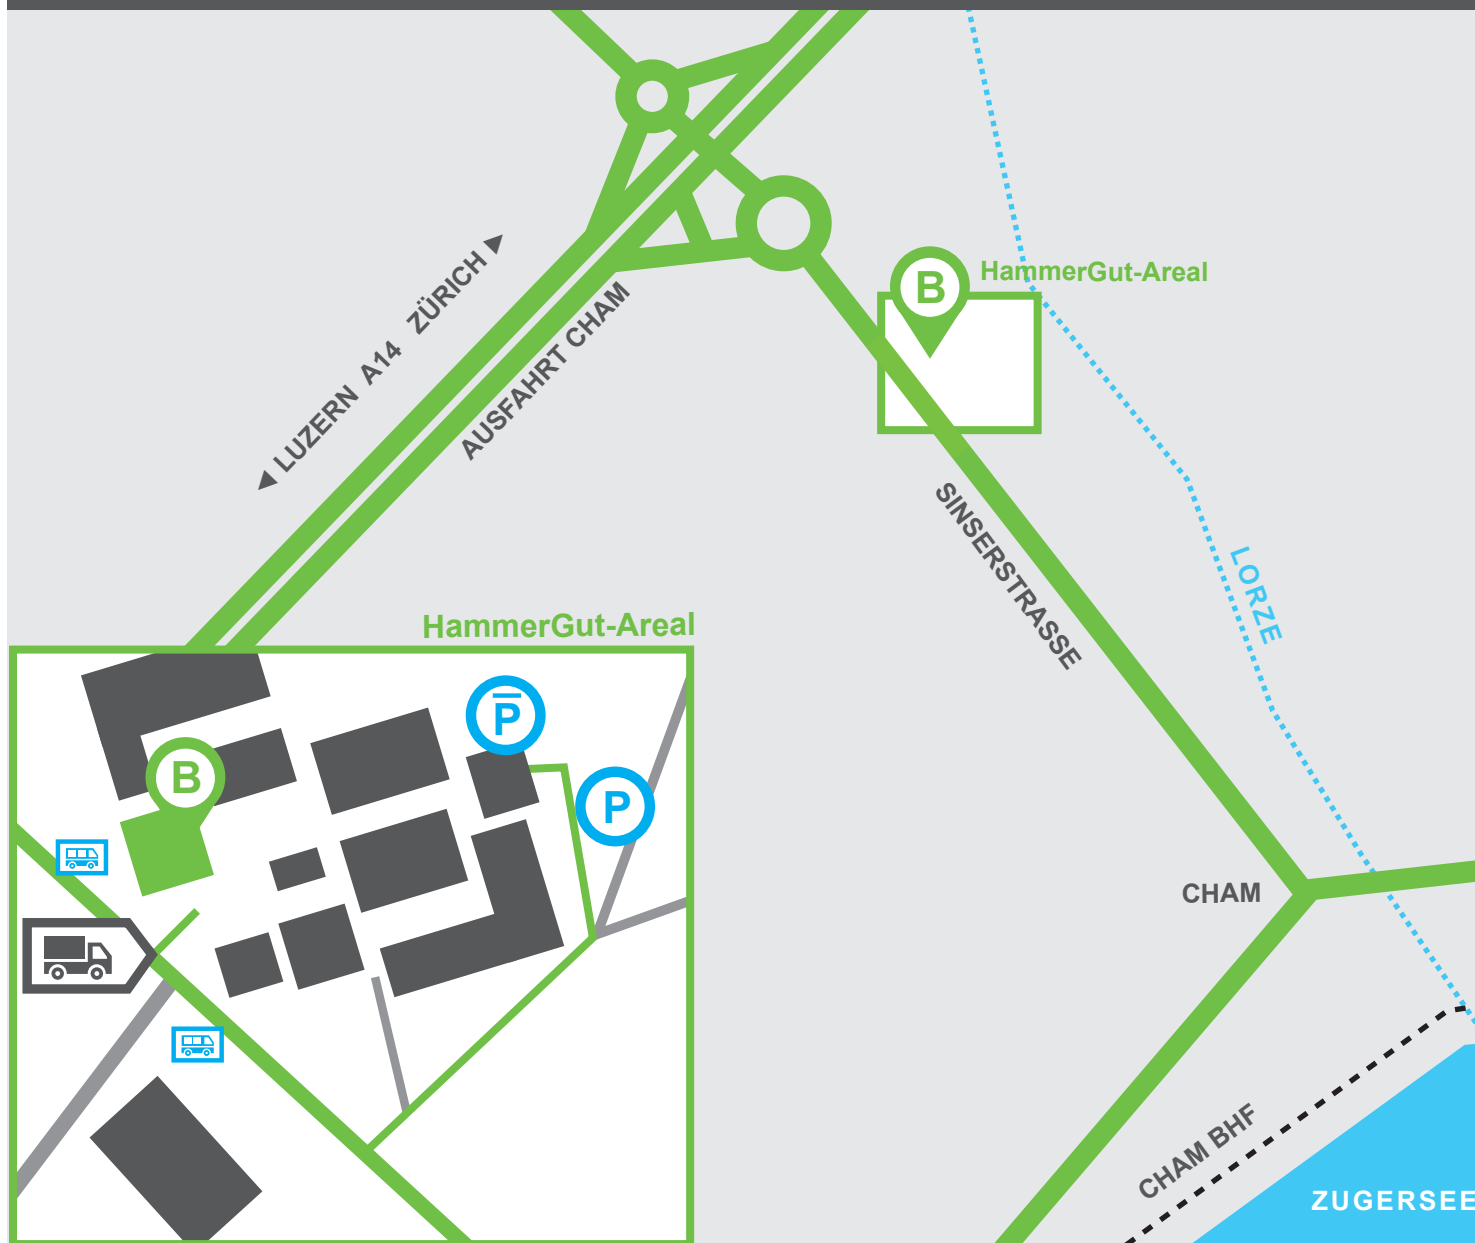

# BITFEE **AG**

**BITFEE AG**  
Hammergut 1  
6330 Cham  
041 766 55 70

**Besucher Parkplatz**  
«aussen»

**Besucher Parkplatz**  
«Tiefgarage»

**Bushaltestelle**  
«Hammer»

Bus Nr. 43 ab Cham BHF  
Richtung Sins (8 min Fahrzeit)

**Anlieferung Güter**

Sperrposten können durch  
BITFEE umgeklappt werden.